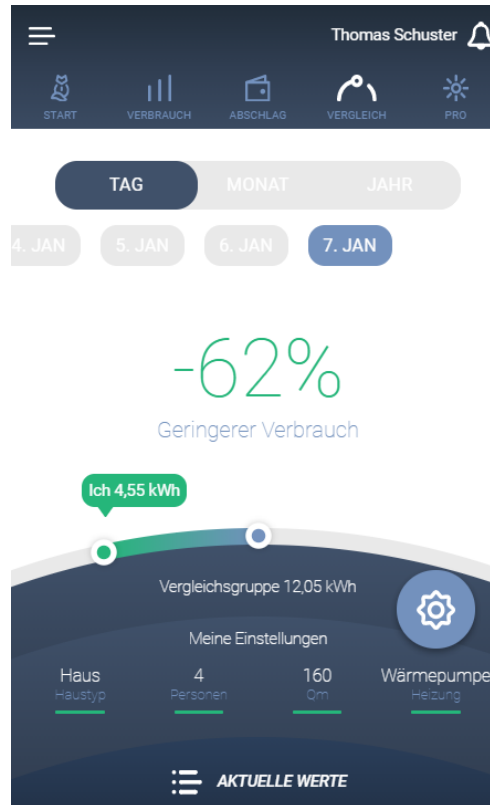

powerfox App: Abschlagswarner & Benchmarking