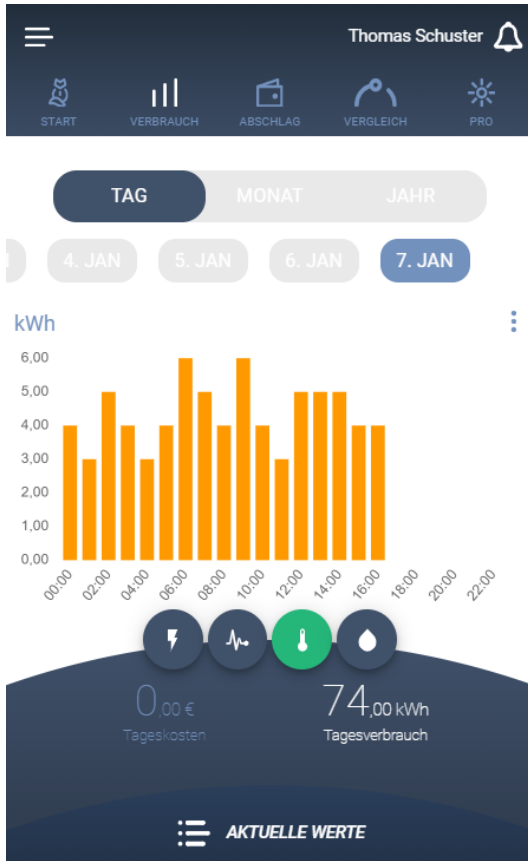

powerfox App: Variable Sichten auf Verbrauchswerte