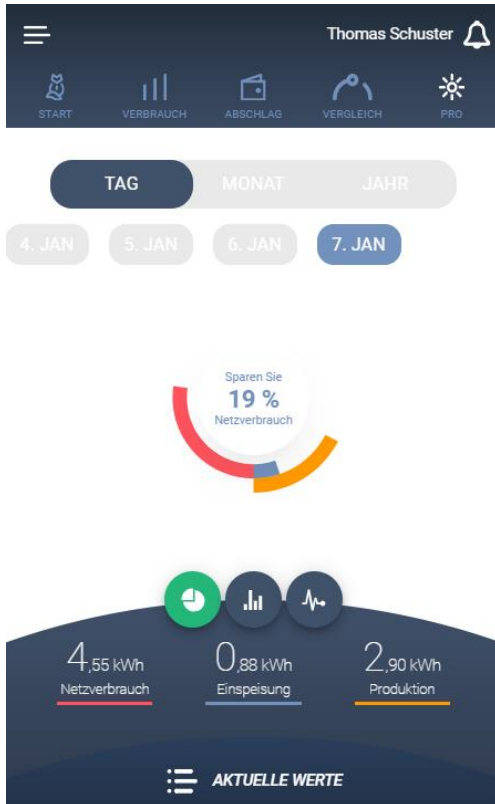

powerfox App: Prosumer-Bereich (PV-Anlagen)