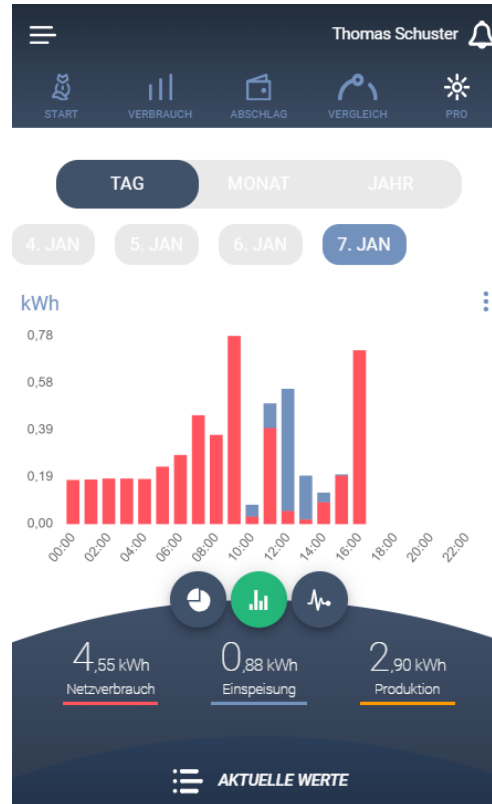

powerfox App: Prosumer-Bereich (PV-Anlagen)