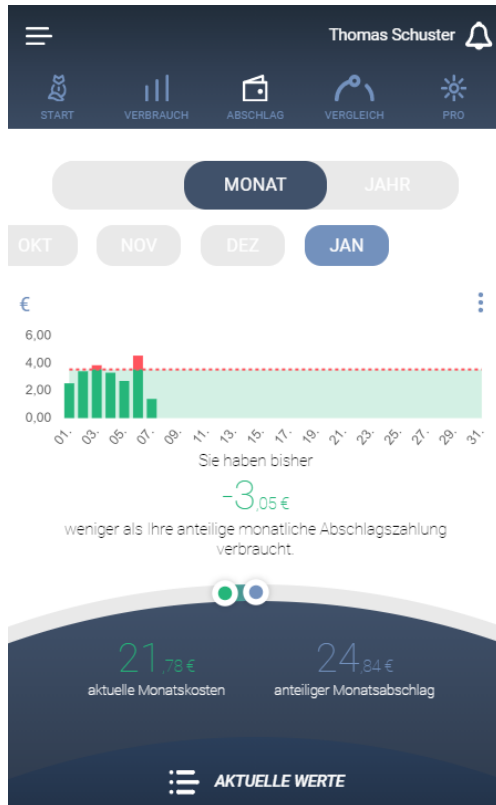

powerfox App: Abschlagswarner & Benchmarking