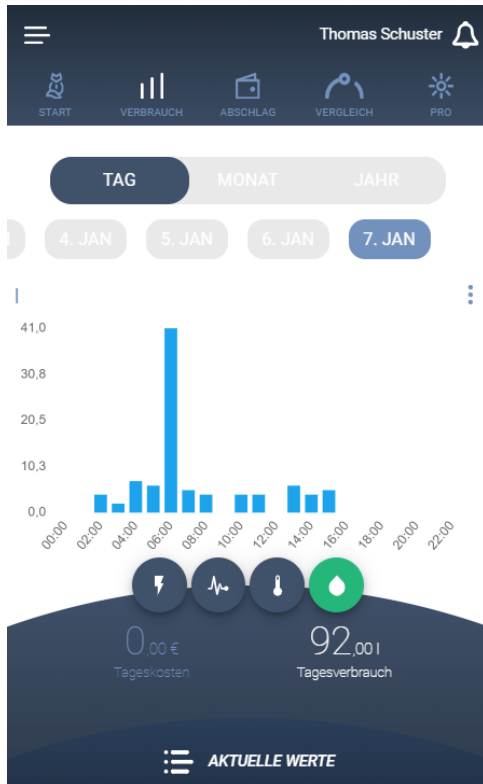

### Aktuelle Übersicht

ALARME	0	aktive Alarmierungsregeln
VERBRAUCH	1,40 €/Tag	4,55 kWh
EINSPEISUNG	19% Sparpotenzial	881,00 Wh
WASSER	0,00 €/Tag	92,000 l

☰ AKTUELLE WERTE

# powerfox App: Variable Sichten auf Verbrauchswerte

# powerfox App: Aktuelle Leistungswerte im „Tacho“